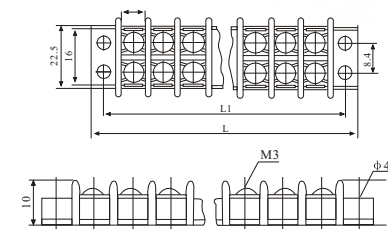

SA1-6A 系列接线端子 SA1-6A SERIES TERMINAL BLOCKS

SAB-15A 系列接线端子 SAB-15A SERIES TERMINAL BLOCKS

TYPE	SAB-1504	SAB-1506	SAB-1508	SAB-1510	SAB-1512	SAB-1514	SAB-1516
L1	50	70	90	110	130	150	170
L	55	75	95	115	135	155	175