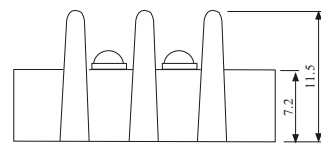

SA1-6A 系列接线端子 SA1-6A SERIES TERMINAL BLOCKS

SAB-15A 系列接线端子 SAB-15A SERIES TERMINAL BLOCKS

TYPE	SAB-1504	SAB-1506	SAB-1508	SAB-1510	SAB-1512	SAB-1514	SAB-1516
L1	50	70	90	110	130	150	170
L	55	75	95	115	135	155	175